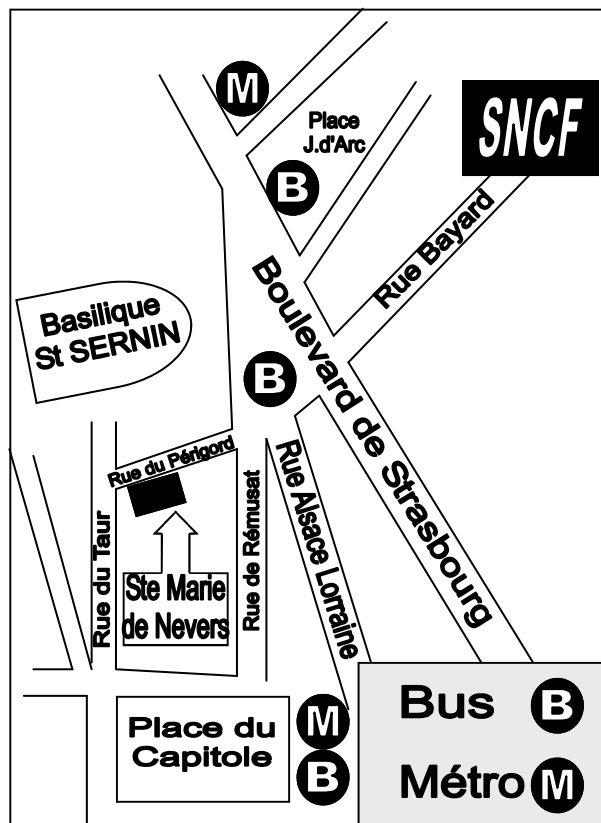

Avec - Français (4H)

- Enseignement scientifique (1H+0,5)

- TPE (2H)

Au centre ville,
près de la place du Capitole
et de la Gare

LYCÉE
SAINTE MARIE DE NEVERS
Établissement d'Enseignement
Catholique
Sous Contrat avec l'Etat