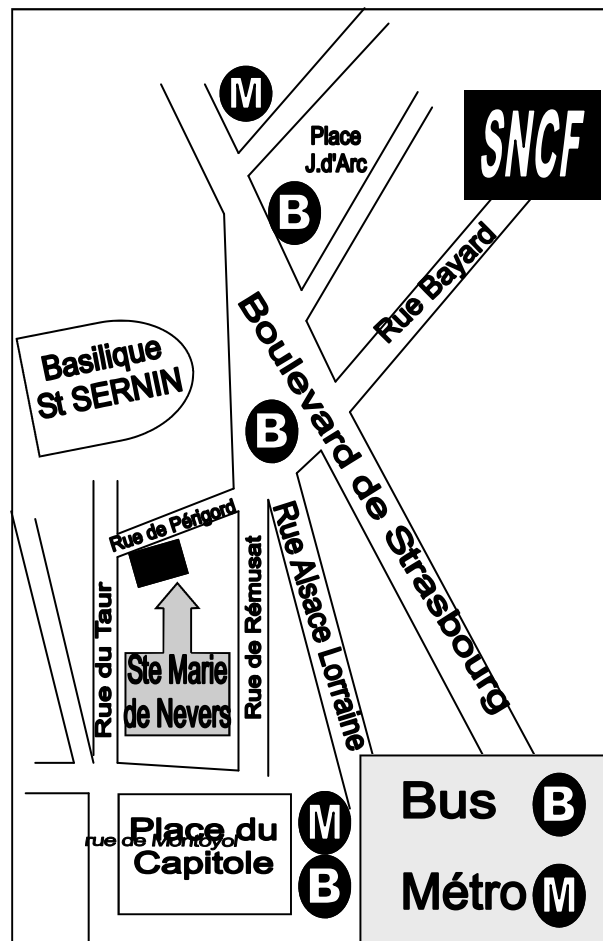

* si option n°1

Au centre ville, près de la
place du CAPITOLE
et de la GARE

LYCÉE

STE MARIE DE NEVERS
10 RUE DE PÉRIGORD
31070 TOULOUSE

☎ 05.61.23.13.14

Site : www.lycee-smdn.org

E-mail : contact@lycee-smdn.org